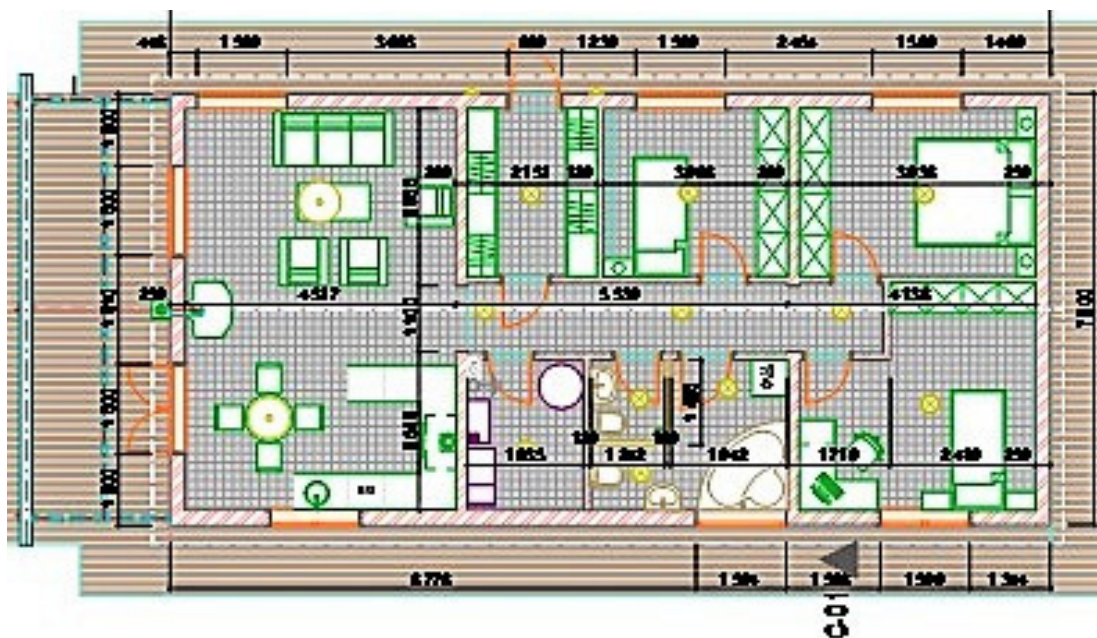

CONFORT

STROYCONFORT.RU

Владислава.

СТРОИТЕЛЬСТВО В СТИЛЕ ШАЛЕ 123 М2.

## ПЕРВЫЙ ЭТАЖ

ПРИХОЖАЯ... 6.5 М2

КОТЕЛЬНАЯ... 5.2 М2

ТУАЛЕТ... 6,6 М2 + 1,5 М2. = 8.1 М2.

КРЫЛЬЦО... 18.0 М2

ГОСТИНАЯ + .КУХНЯ... 28.00 М2

СПАЛЬНЯ...8.85 М2

СПАЛЬНЯ... 11.80 М2

СПАЛЬНЯ... 11.5 М2

КОРИДОР..... 6.1 М2

ПОЛЕЗНАЯ ПЛОЩАДЬ НА ПЕРВОМ ЭТАЖЕ... **104.4 М2**

CONFORT

1:100

CONFORT