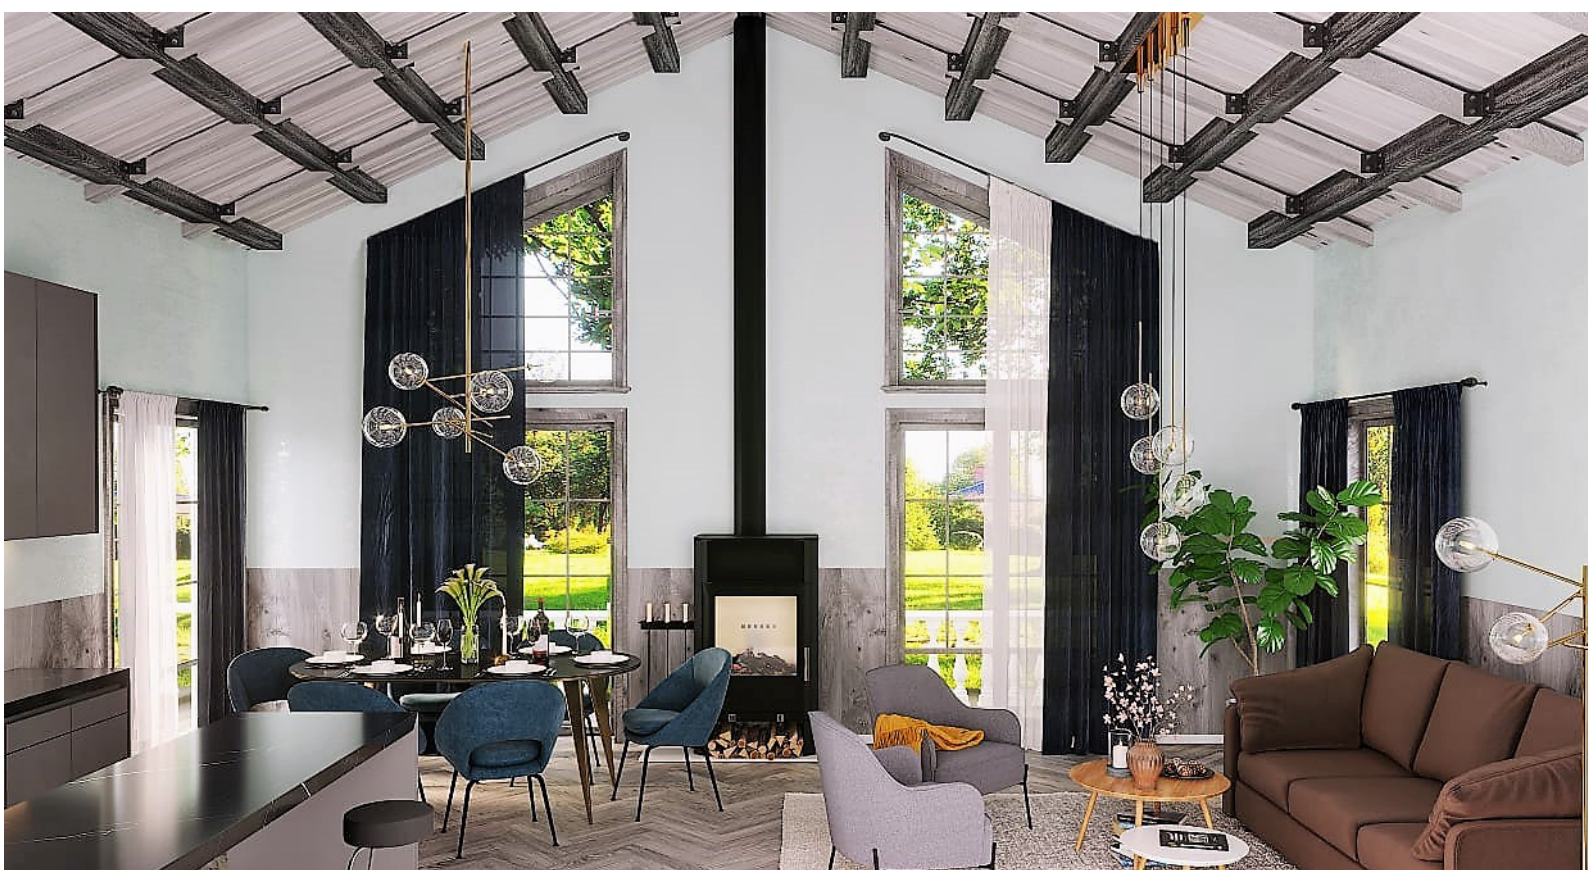

CONFORT

STROYCONFORT.RU

Владислава.

СТРОИТЕЛЬСТВО В СТИЛЕ ШАЛЕ 123 М2.